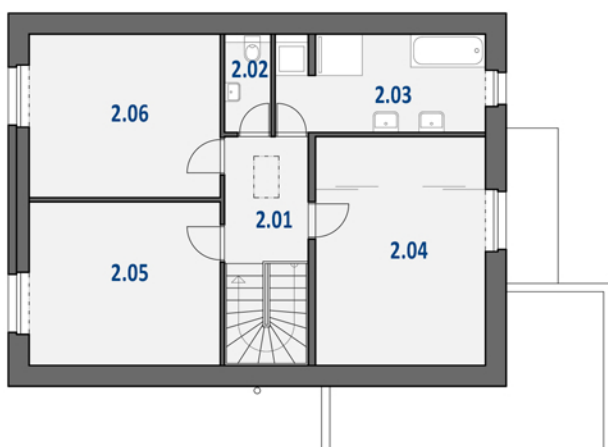

1.00	ZÁVĚTRÍ	1.66
1.01	ZÁDVEŘÍ	7.26
1.02	TECHNICKÁ MÍSTNOST	7.08
1.03	WC A SPRCHA	3.90
1.04	PRACOVNA	11.49
1.05	OBÝVACÍ POKOJ + KK	48.81
1.06	GARÁŽ	28.12

PŮDORYS 2.NP

LEGENDA MÍSTNOSTÍ 2.NP