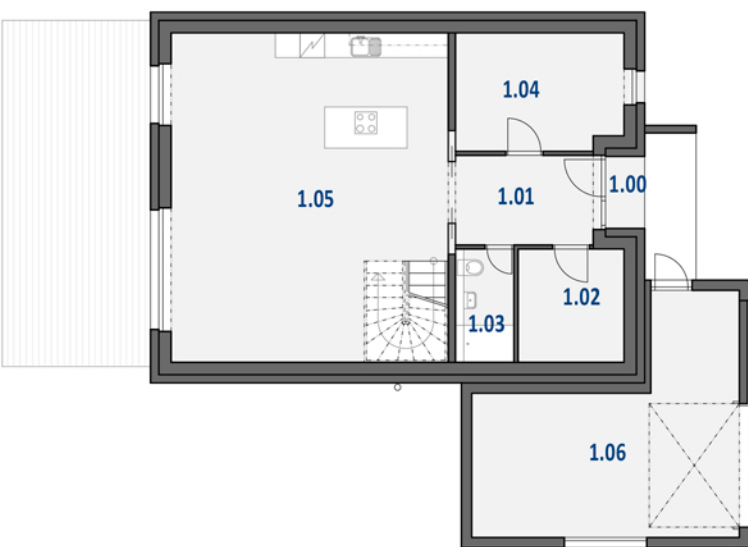

PŮDORYS 1.NP

PŮDORYS 2.NP

LEGENDA MÍSTNOSTÍ 1.NP