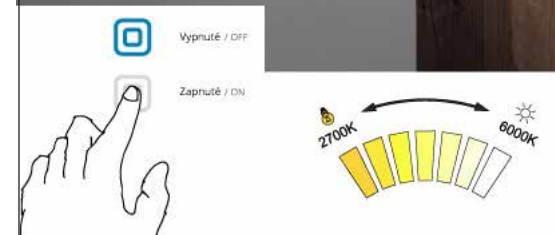

NIMCO[®] 

Koupelnové designové doplňky

RIHO
Pure Beauty

Český výrobce
Sklo na designových pantech
Povrchová úprava skla

GROHE

NIMCO[®] 

Zdracla s LED
osvětlením na dotyk