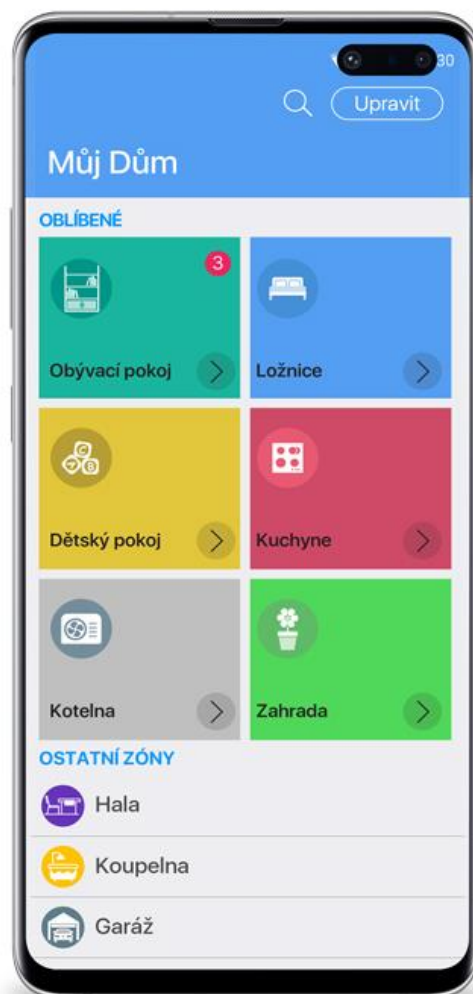

STANDARDY DOMŮ – „CHYTRÁ“ ELEKTROINSTALACE

System TAP Home v následující specifikaci:

VSTUP

V projektu: kabelová příprava pro venkovní čidlo pohybu (klientské změny)

Ovládání:

1x přisazené 360° pohybové čidlo (pro ovládání světel, řízení automatických režimů a zabezpečení)

Řízení osvětlení:

1x inteligentní spínání venkovního svítidla a integrace do světelných nálad respektující denní režimy a typ místnosti

Další technologie:

1x videovrátník se vzdáleným audiovizuálním spojením včetně montážního boxu a zdroje, s funkcí zavolání, pokud není nikdo přítomen

ZÁDVEŘÍ (1.01)

Ovládání:

1x 4-tlačítko Schrack Visio 45 s integrovaným teploměrem s funkcí Odchodového tlačítka

1x designová čtečka karet s PIN klávesnicí podporující protokol Wiegand od Taphome se širokou škálou možností řízení přístupu včetně konfigurace přístupových karet a vstupních kódů pro každého uživatele